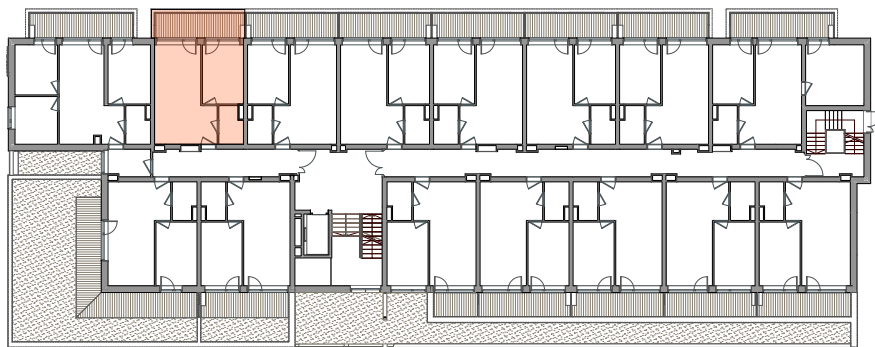

PIĘTRO I
2P+AK
37,27 m²

POWIERZCHNIA **37,27 m²**

BALKON	9,40 m ²
1. SALON	14,54 m ²
2. ANEKS KUCHENNY	8,32 m ²
3. POKÓJ	10,60 m ²
4. ŁAZIENKA	3,81 m ²