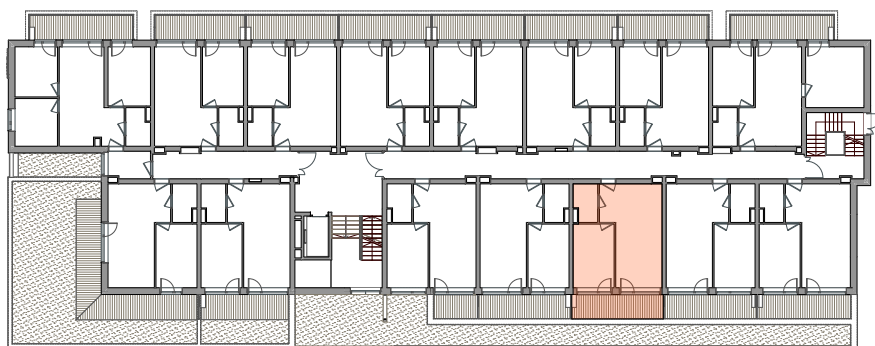

PIĘTRO I
2P+AK
39,00 m²

POWIERZCHNIA **39,00m²**

TARAS 9,22 m²

- 1. SALON 15,45 m²
- 2. ANEKS KUCHENNY 8,32 m²
- 3. POKÓJ 11,41 m²
- 4. ŁAZIENKA 3,81 m²